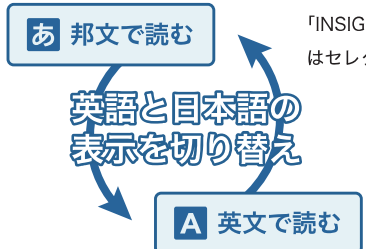

「EDITORIAL (社説)」は毎日、「INSIGHTS into the WORLD」、「TROUBLESHOOTER」はセレクトした記事にリンクが設定されています。

英和・和英辞典も搭載しており、単語の意味をすぐに調べることができます。

現代人名録

検索画面

調べたい人物の姓や名を入力し検索。日本人の場合、漢字だけでなくひらがなでも検索できます。外国人の場合はカタカナで（漢字圏の国、地域では漢字・ひらがなでも）検索できます。名前を入力する他、姓の頭文字や職業などから人物を検索することができます。